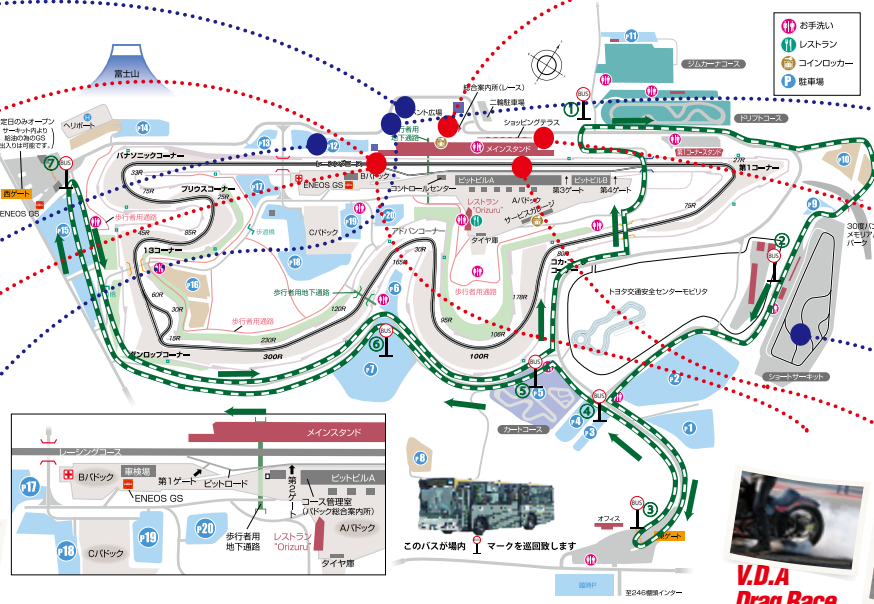

# Fisco Area Map

- お手洗い
- レストラン
- コインロッカー
- 駐車場

このバスが場内 マークを巡回致します

至24時間インター

**Car Show**

**Exhibition Drag Race**

**KICKER Sound Meeting**

**Drag Race**

**Trial bike Show**

**Special Live**

**Dealer Booth**

**Swap Meet**

**Road Race**

**V.D.A Drag Race**

**Parade**