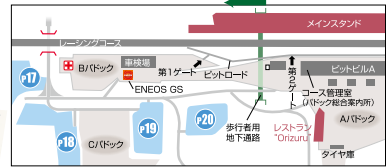

# Fisco Area Map

- お手洗い
- レストラン
- コインロッカー
- 駐車場

このバスが場内 マークを巡回致します

至24時間インター

**Car Show**

**Exhibition Drag Race**

**KICKER Sound Meeting**

**Drag Race**

**Trial bike Show**

**Special Live**

**Dealer Booth**

**Swap Meet**

**Road Race**

**V.D.A Drag Race**

**Parade**